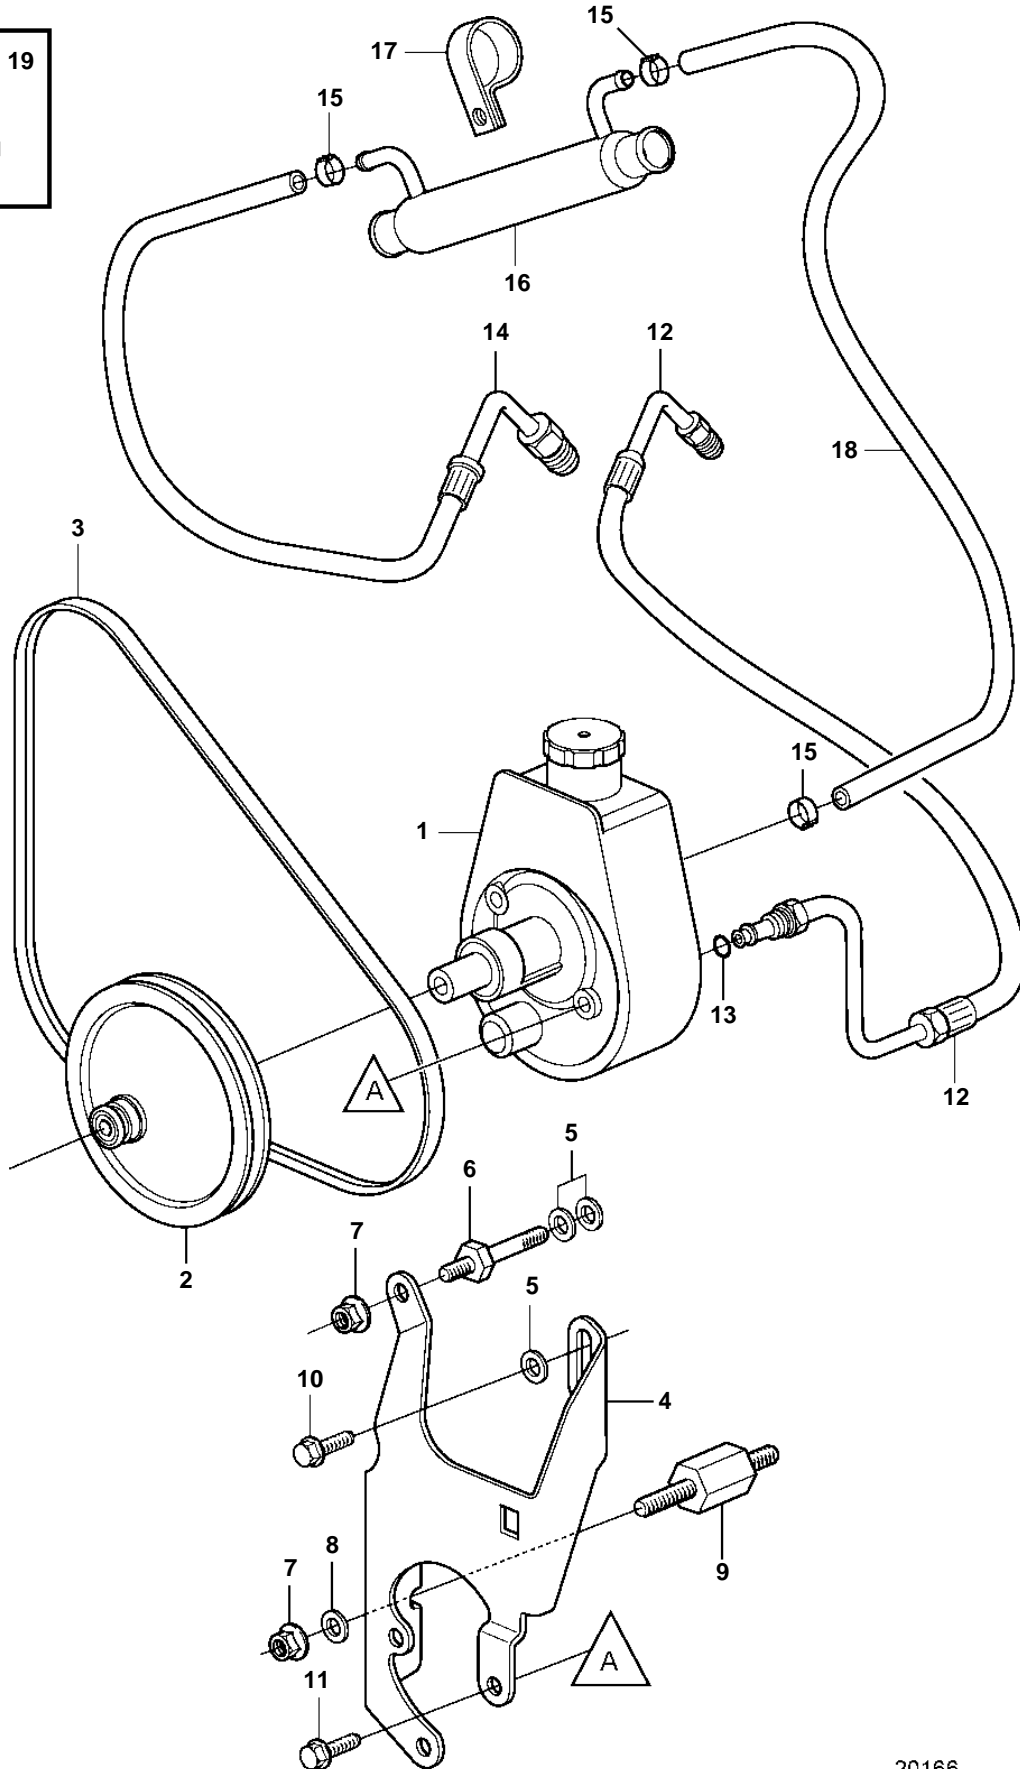

5.7GL-A, 5.7GL-B, 5.0GL-A, 5.0GL-B

5.7GL-A, 5.7GL-B, 5.0GL-A, 5.0GL-B

REF	PART NO.	QTY	DESCRIPTION	NOTES
1	3850491	1	Steering pump	
2	3853804	1	Pulley	
3	3852464	1	V-belt	
4	3856871	1	Bracket	
5	3852162	3	Washer	
6	3852507	1	Stud	
7	3853403	2	Nut	
8	3852054	1	Washer	
9	3856973	1	Stud	
10	3853557	1	Screw	
11	3853405	3	Screw	
12	3853918	1	Hose	
13	3852497	1	O-ring	
14	3854056	1	Hose	
15	982663	3	Hose clamp	
16	3861786	1	Heat exchanger	
17	3861788	1	Bracket	
18	3852839	1	Hose	
19	3852490	1	Clamp, loop	D=1.44"(36mm)
	3852837	1	Clamp, loop	D=1.10"(28mm)